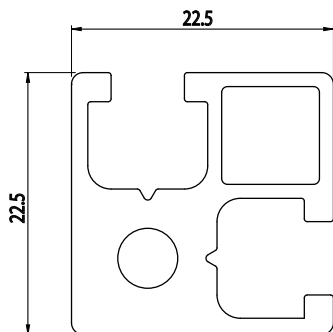

22,5X22,5

Obj. č.	lx cm ⁴	ly cm ⁴	wx cm ³	wy cm ³	mm ²	kg/m
084.100.007	1,06	1,06	0,81	0,81	229	0,62

Materiál: anodizovaný hliník
 Barva: přírodní
 Délka profilu: 6,040 m

Záslepka			
			
Obj. č.	Materiál	g	Barva
084.201.005	PA	2	■
084.201.005G	PA	2	■