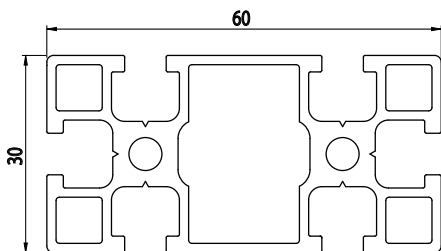

30X60

Obj. č.	lx cm ⁴	ly cm ⁴	wx cm ³	wy cm ³	mm ²	kg/m
084.100.006	19,08	4,65	6,40	3,10	527	1,43

Materiál: anodizovaný hliník
 Barva: přírodní
 Délka profilu: 6,040 m

Záslepka			
			
Obj. č.	Materiál	g	Barva
084.201.008	PA	5	■
084.201.008G	PA	5	■