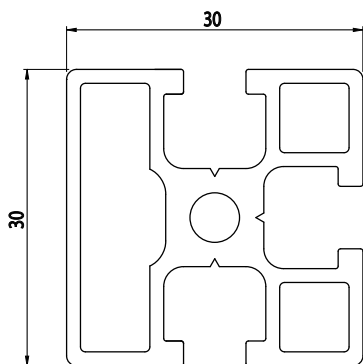

30X30

Obj. č.	lx cm ⁴	ly cm ⁴	wx cm ³	wy cm ³	mm ²	kg/m
084.100.005	2,38	2,36	1,58	1,57	281	0,75

Materiál: anodizovaný hliník
 Barva: přírodní
 Délka profilu: 6,040 m

Záslepka			
			
Obj. č.	Materiál	g	Barva
084.201.007	PA	3	■
084.201.007G	PA	3	■