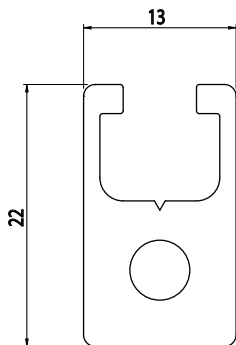

13X22,5

Obj. č.	lx cm ⁴	ly cm ⁴	wx cm ³	wy cm ³	mm ²	kg/m
084.100.001	0,69	0,35	0,50	0,53	180	0,49

Materiál: anodizovaný hliník
 Barva: přírodní
 Délka profilu: 6,040 m

Záslepka			
			
Obj. č.	Materiál	g	Barva
084.201.001	PA	1	■
084.201.001G	PA	1	■